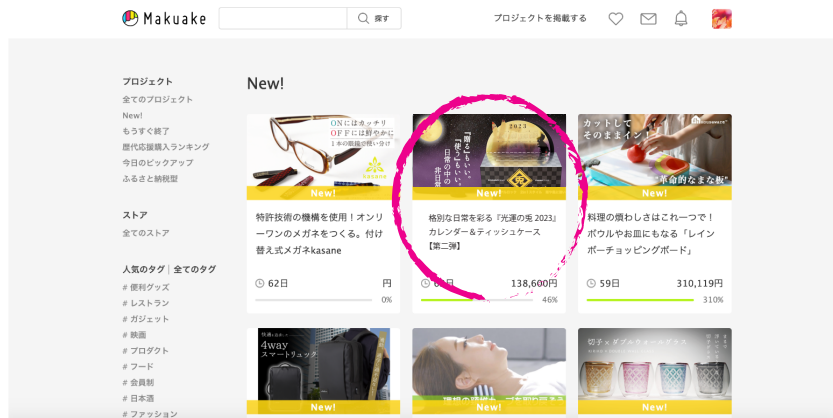

Makuake 購入方法

1. Makuake のトップページで、「**光運の兎**」を検索します。
 もしくはこちらの URL より検索ください。
<https://www.makuake.com/project/matsuura-shiki-02/>

2. **プロジェクト画像をクリックして、プロジェクトページをご覧ください。**

3. プロジェクトページの右側にあるリターン一覧をチェックします。
 ※リターン金額によって、リターン内容は異なります。よく読んでリターンを選択してください。